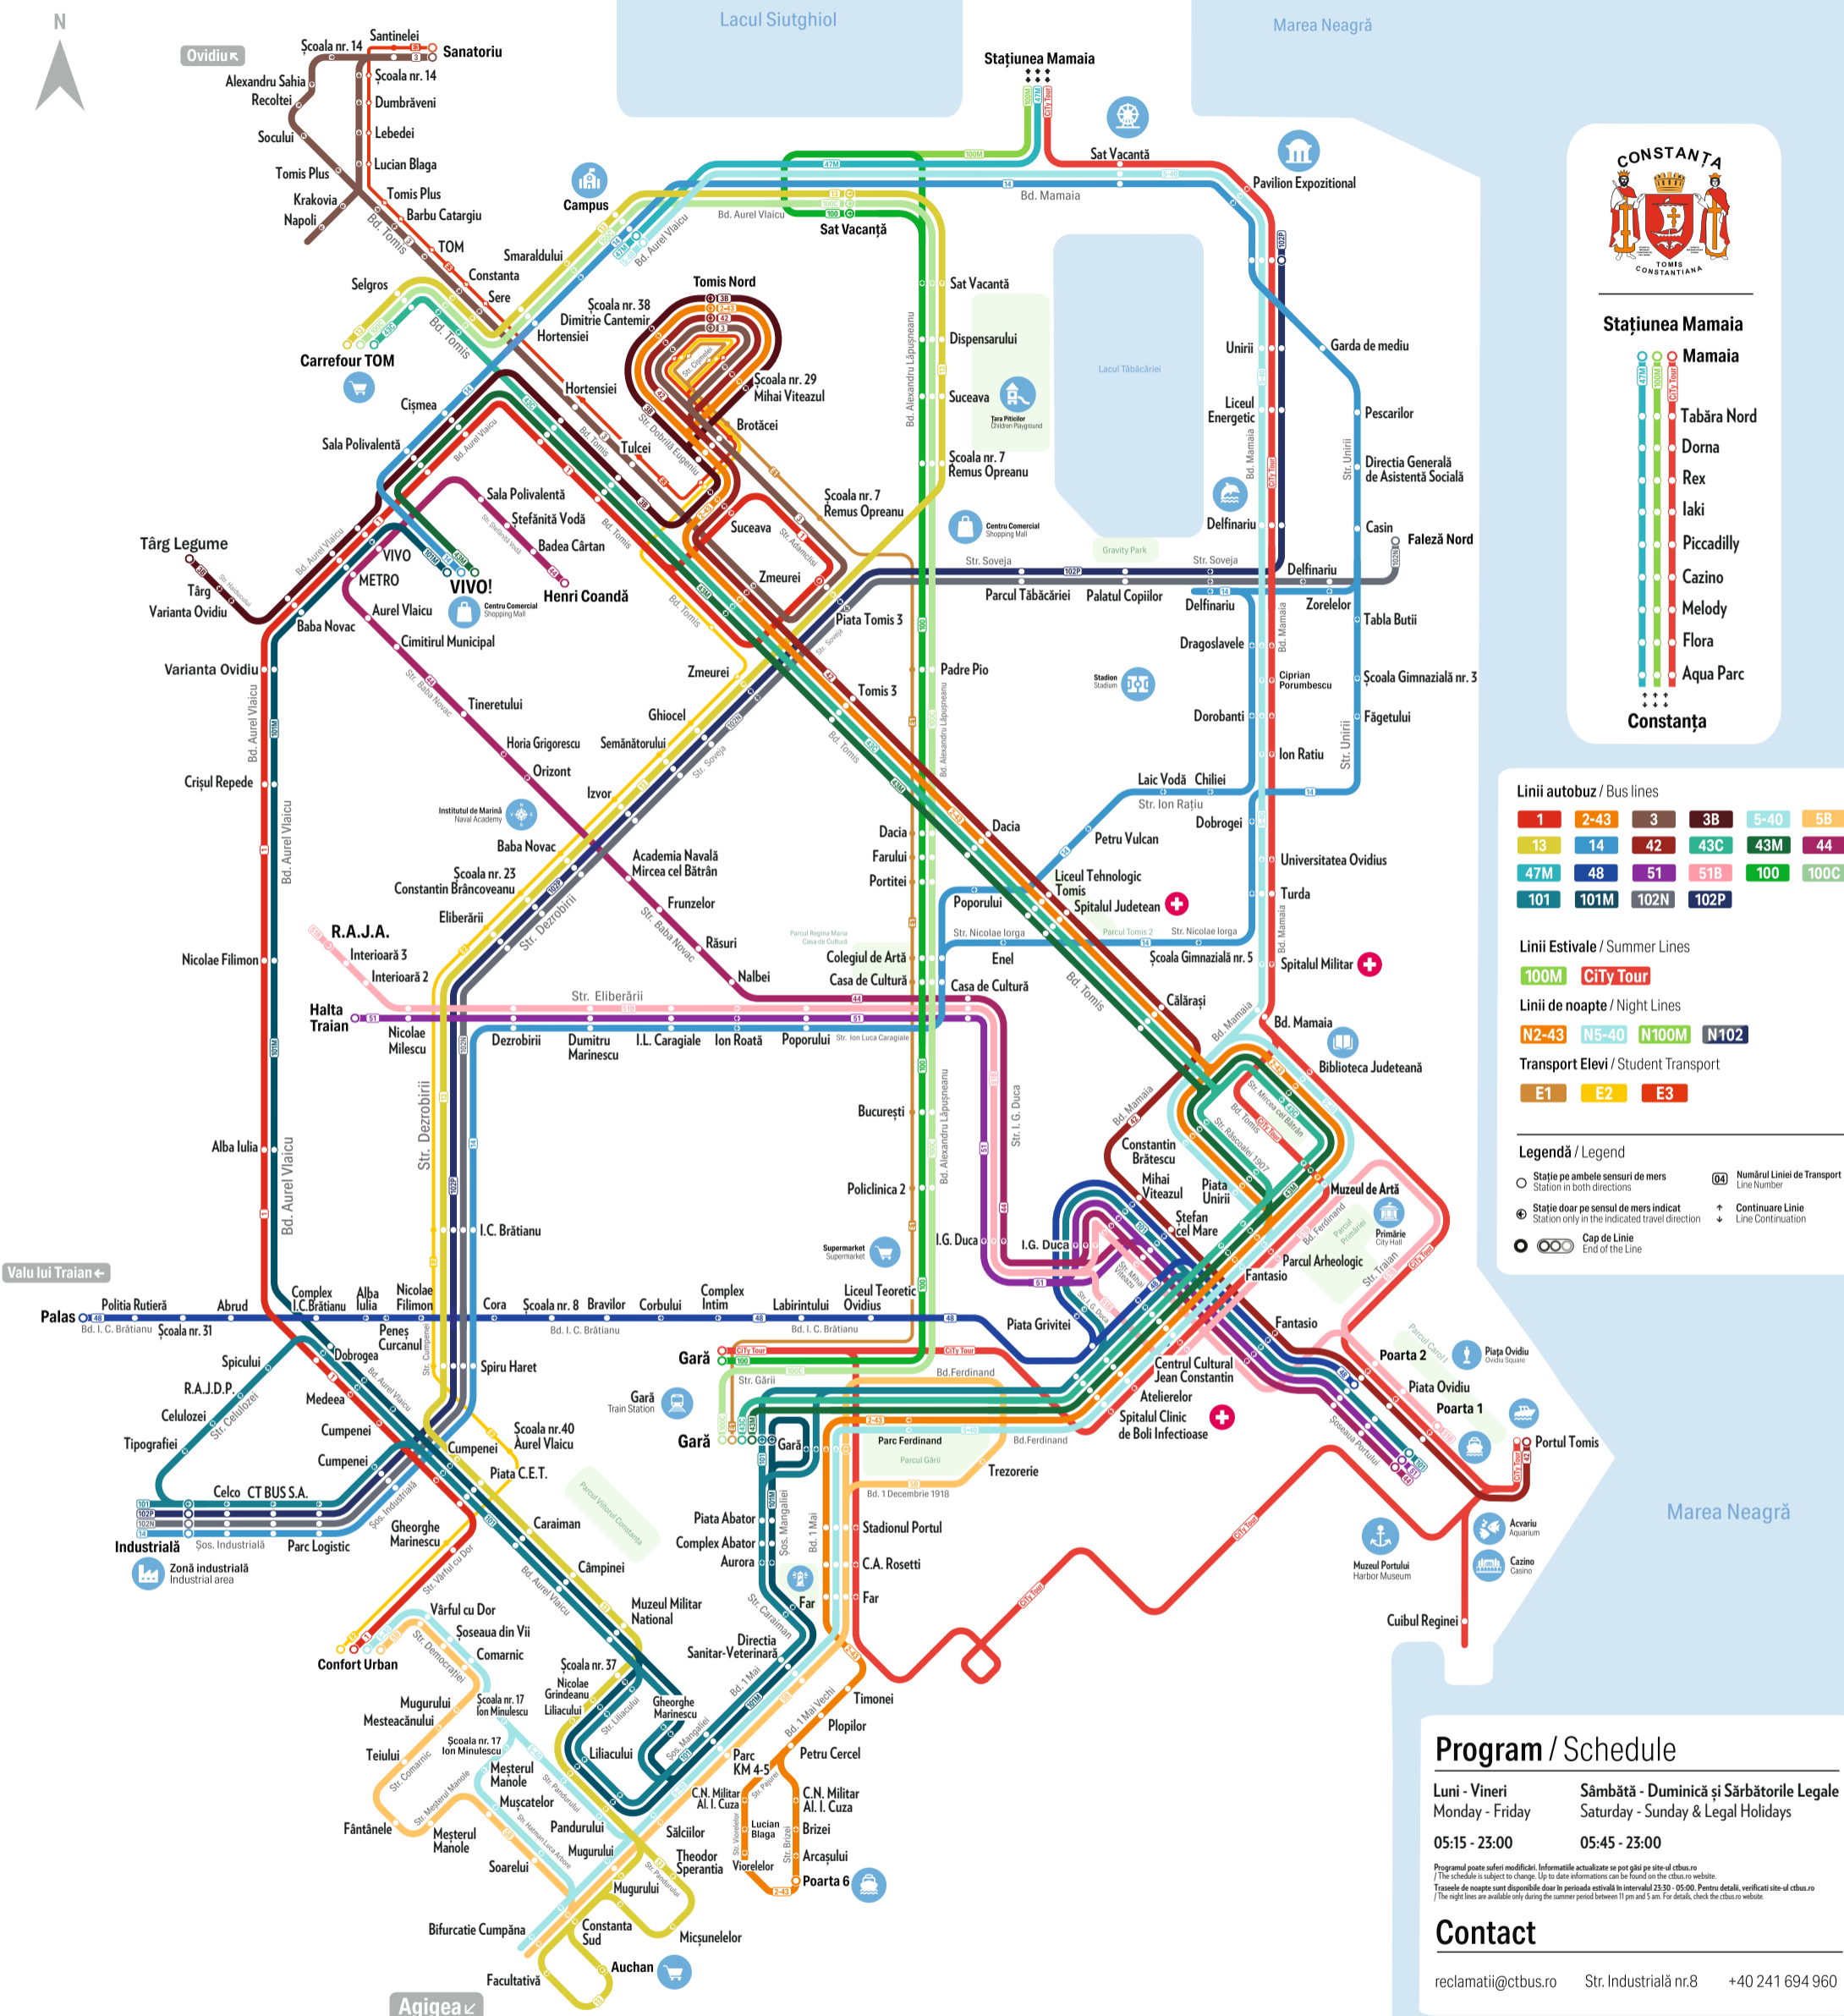

Traseele de transport în comun din Municipiul Constanța

Public transport routes in Constanța Municipality

CONSTANȚA
TOMIS CONSTANTIANA

Stațiunea Mamaia

- Mamaia
- Tabăra Nord
- Dorna
- Rex
- Iaki
- Piccadilly
- Cazino
- Melody
- Flora
- Aqua Parc

Constanța

Linii autobuz / Bus lines

1	2-43	3	3B	5-40	5B
13	14	42	43C	43M	44
47M	48	51	51B	100	100C
101	101M	102N	102P		

Linii Estivale / Summer Lines

100M City Tour

Linii de noapte / Night Lines

N2-43 N5-40 N100M N102

Transport Elevi / Student Transport

E1 E2 E3

Legendă / Legend

- Stație pe ambele sensuri de mers / Station in both directions
- Stație doar pe sensul de mers indicat / Station only in the indicated travel direction
- Cap de Linie / End of the Line
- 04 Numărul Liniei de Transport / Line Number
- ↕ Continuare Linie / Line Continuation

Program / Schedule

Luni - Vineri Monday - Friday	Sămbătă - Duminică și Sărbătorile Legale Saturday - Sunday & Legal Holidays
05:15 - 23:00	05:45 - 23:00

Programul poate suferi modificări. Informațiile actualizate se pot găsi pe site-ul ctbus.ro / The schedule is subject to change. Up to date informations can be found on the ctbus.ro website.
Traseele de noapte sunt disponibile doar în perioada estivală în intervalul 23:30 - 05:00. Pentru detalii, verificați site-ul ctbus.ro / The night lines are available only during the summer period between 11 pm and 5 am. For details, check the ctbus.ro website.